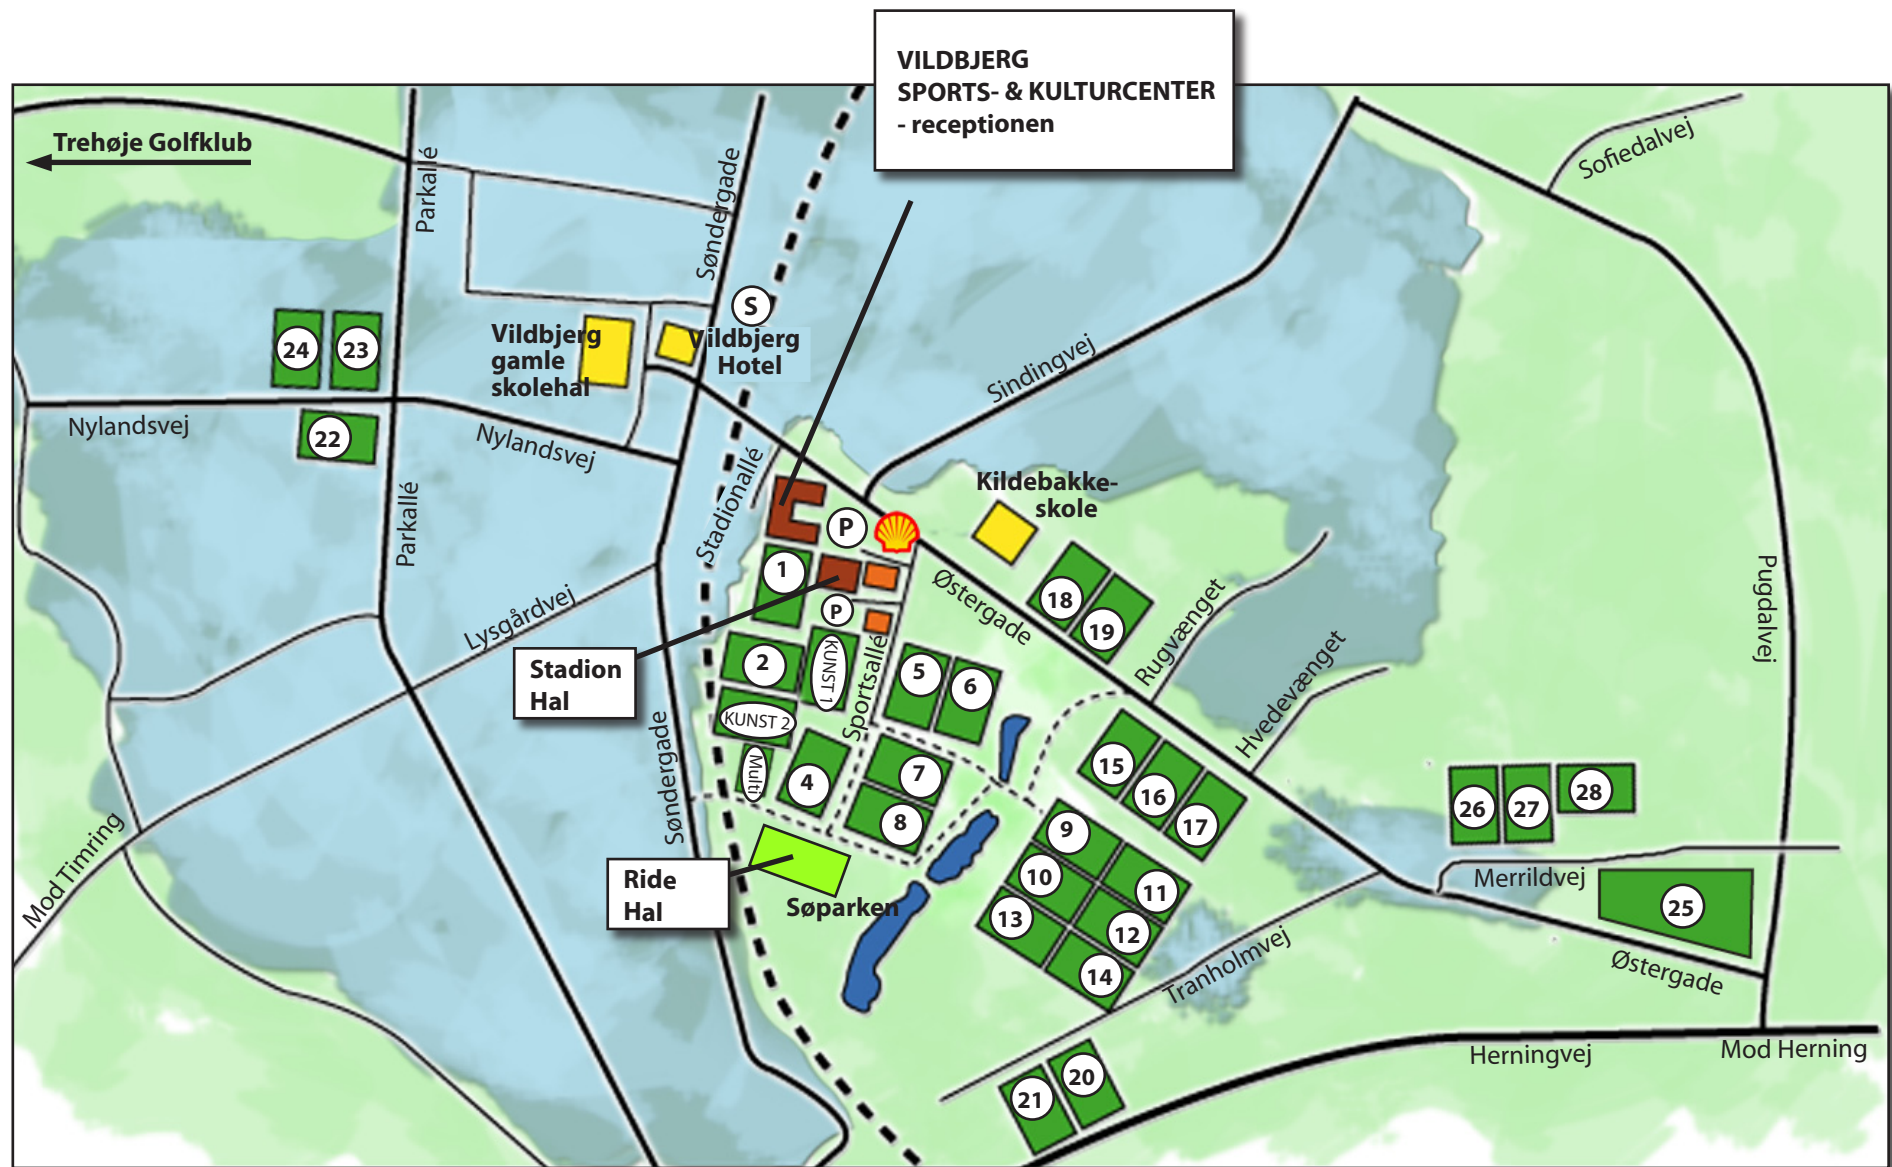

BANEOVERSIGT over Vildbjerg Sports- og Kulturcenter's 28 baner, 2 kunstbaner og en multibane

Sportsallé 6 - 7480 Vildbjerg - tlf. 96 27 07 00

(P) Parkering

(S) Togstation

(Tennis- & volleybane)

(Vildbjerg By)

(Jernbane)

(Gangsti)